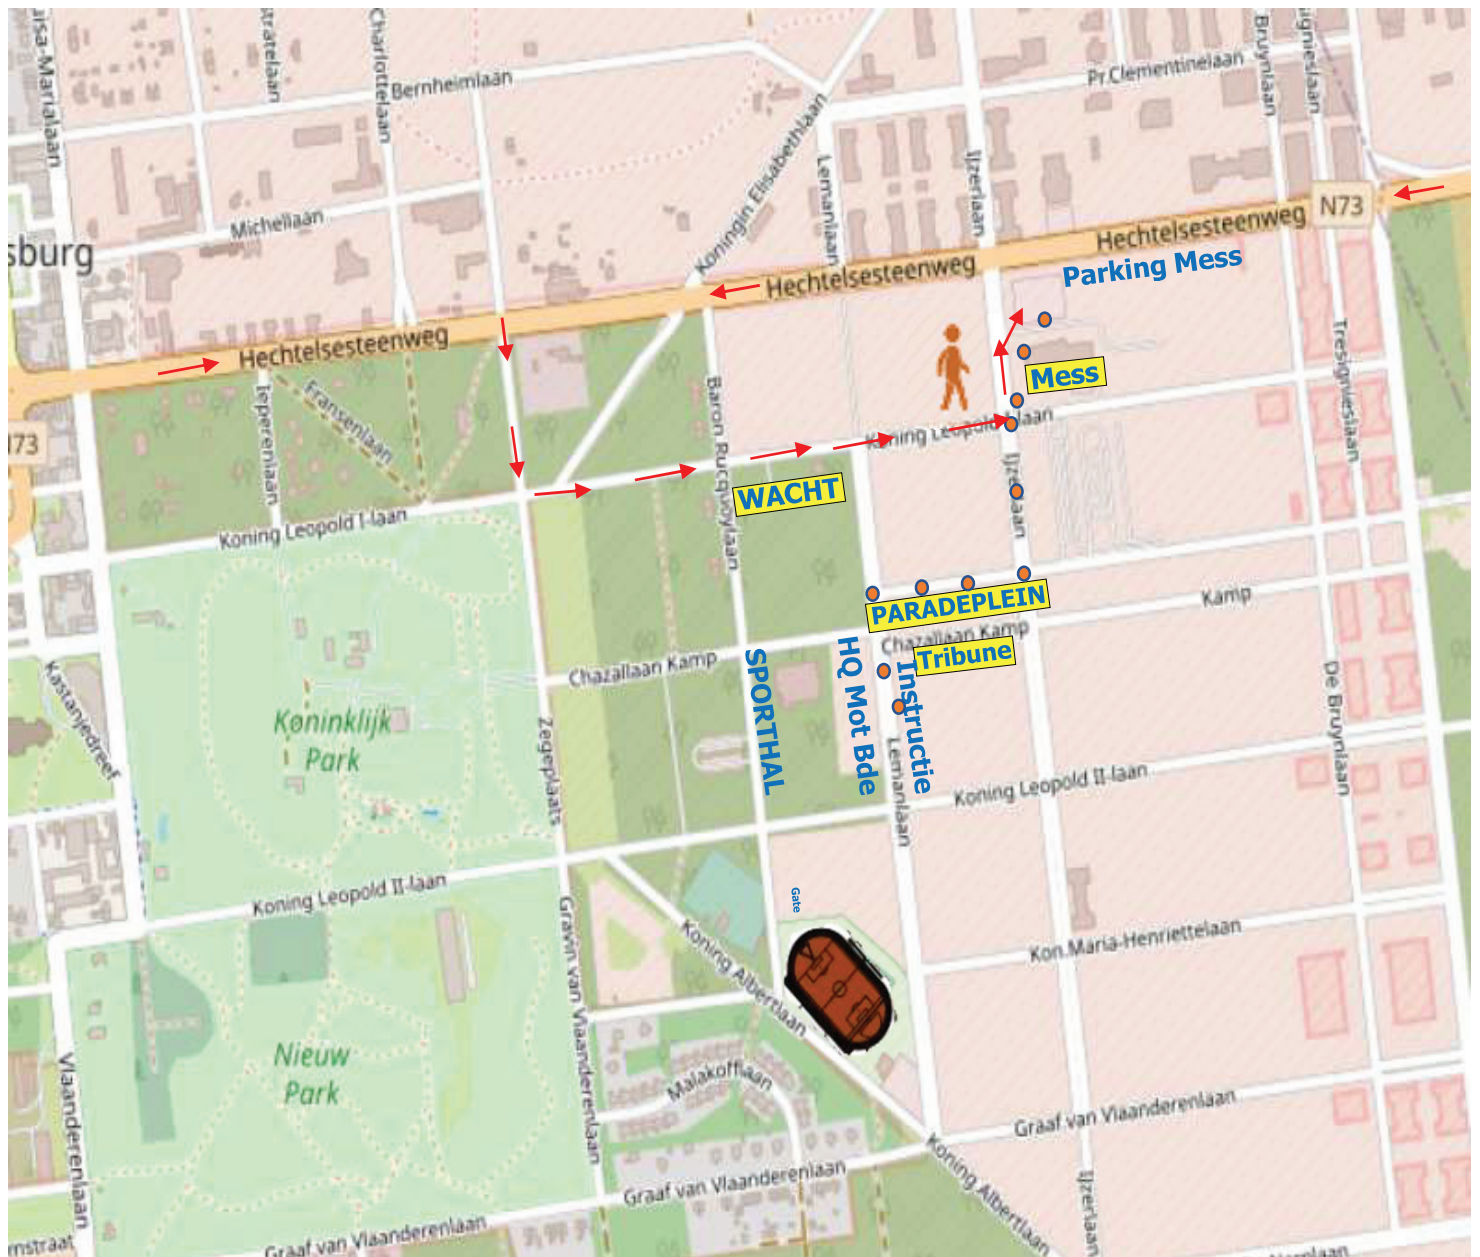

Programma/Programme:

1030 Hr: Ontvangst genodigden/Accueil des invités: Instructieblok E1/Bloc instruction du QG Mot Bde (E1), Koning Leopold I-laan 30 LEOPOLDSBURG/BOURG-LÉOPOLD

1100 Hr: Start plechtigheid/Début de la parade

1200 Hr: Receptie/Réception: Mess 18 Bn Log

1330 Hr-1800 Hr: Standing Lunch

→ Volgweg/Route Parking

● Volgweg te voet/Route à pied