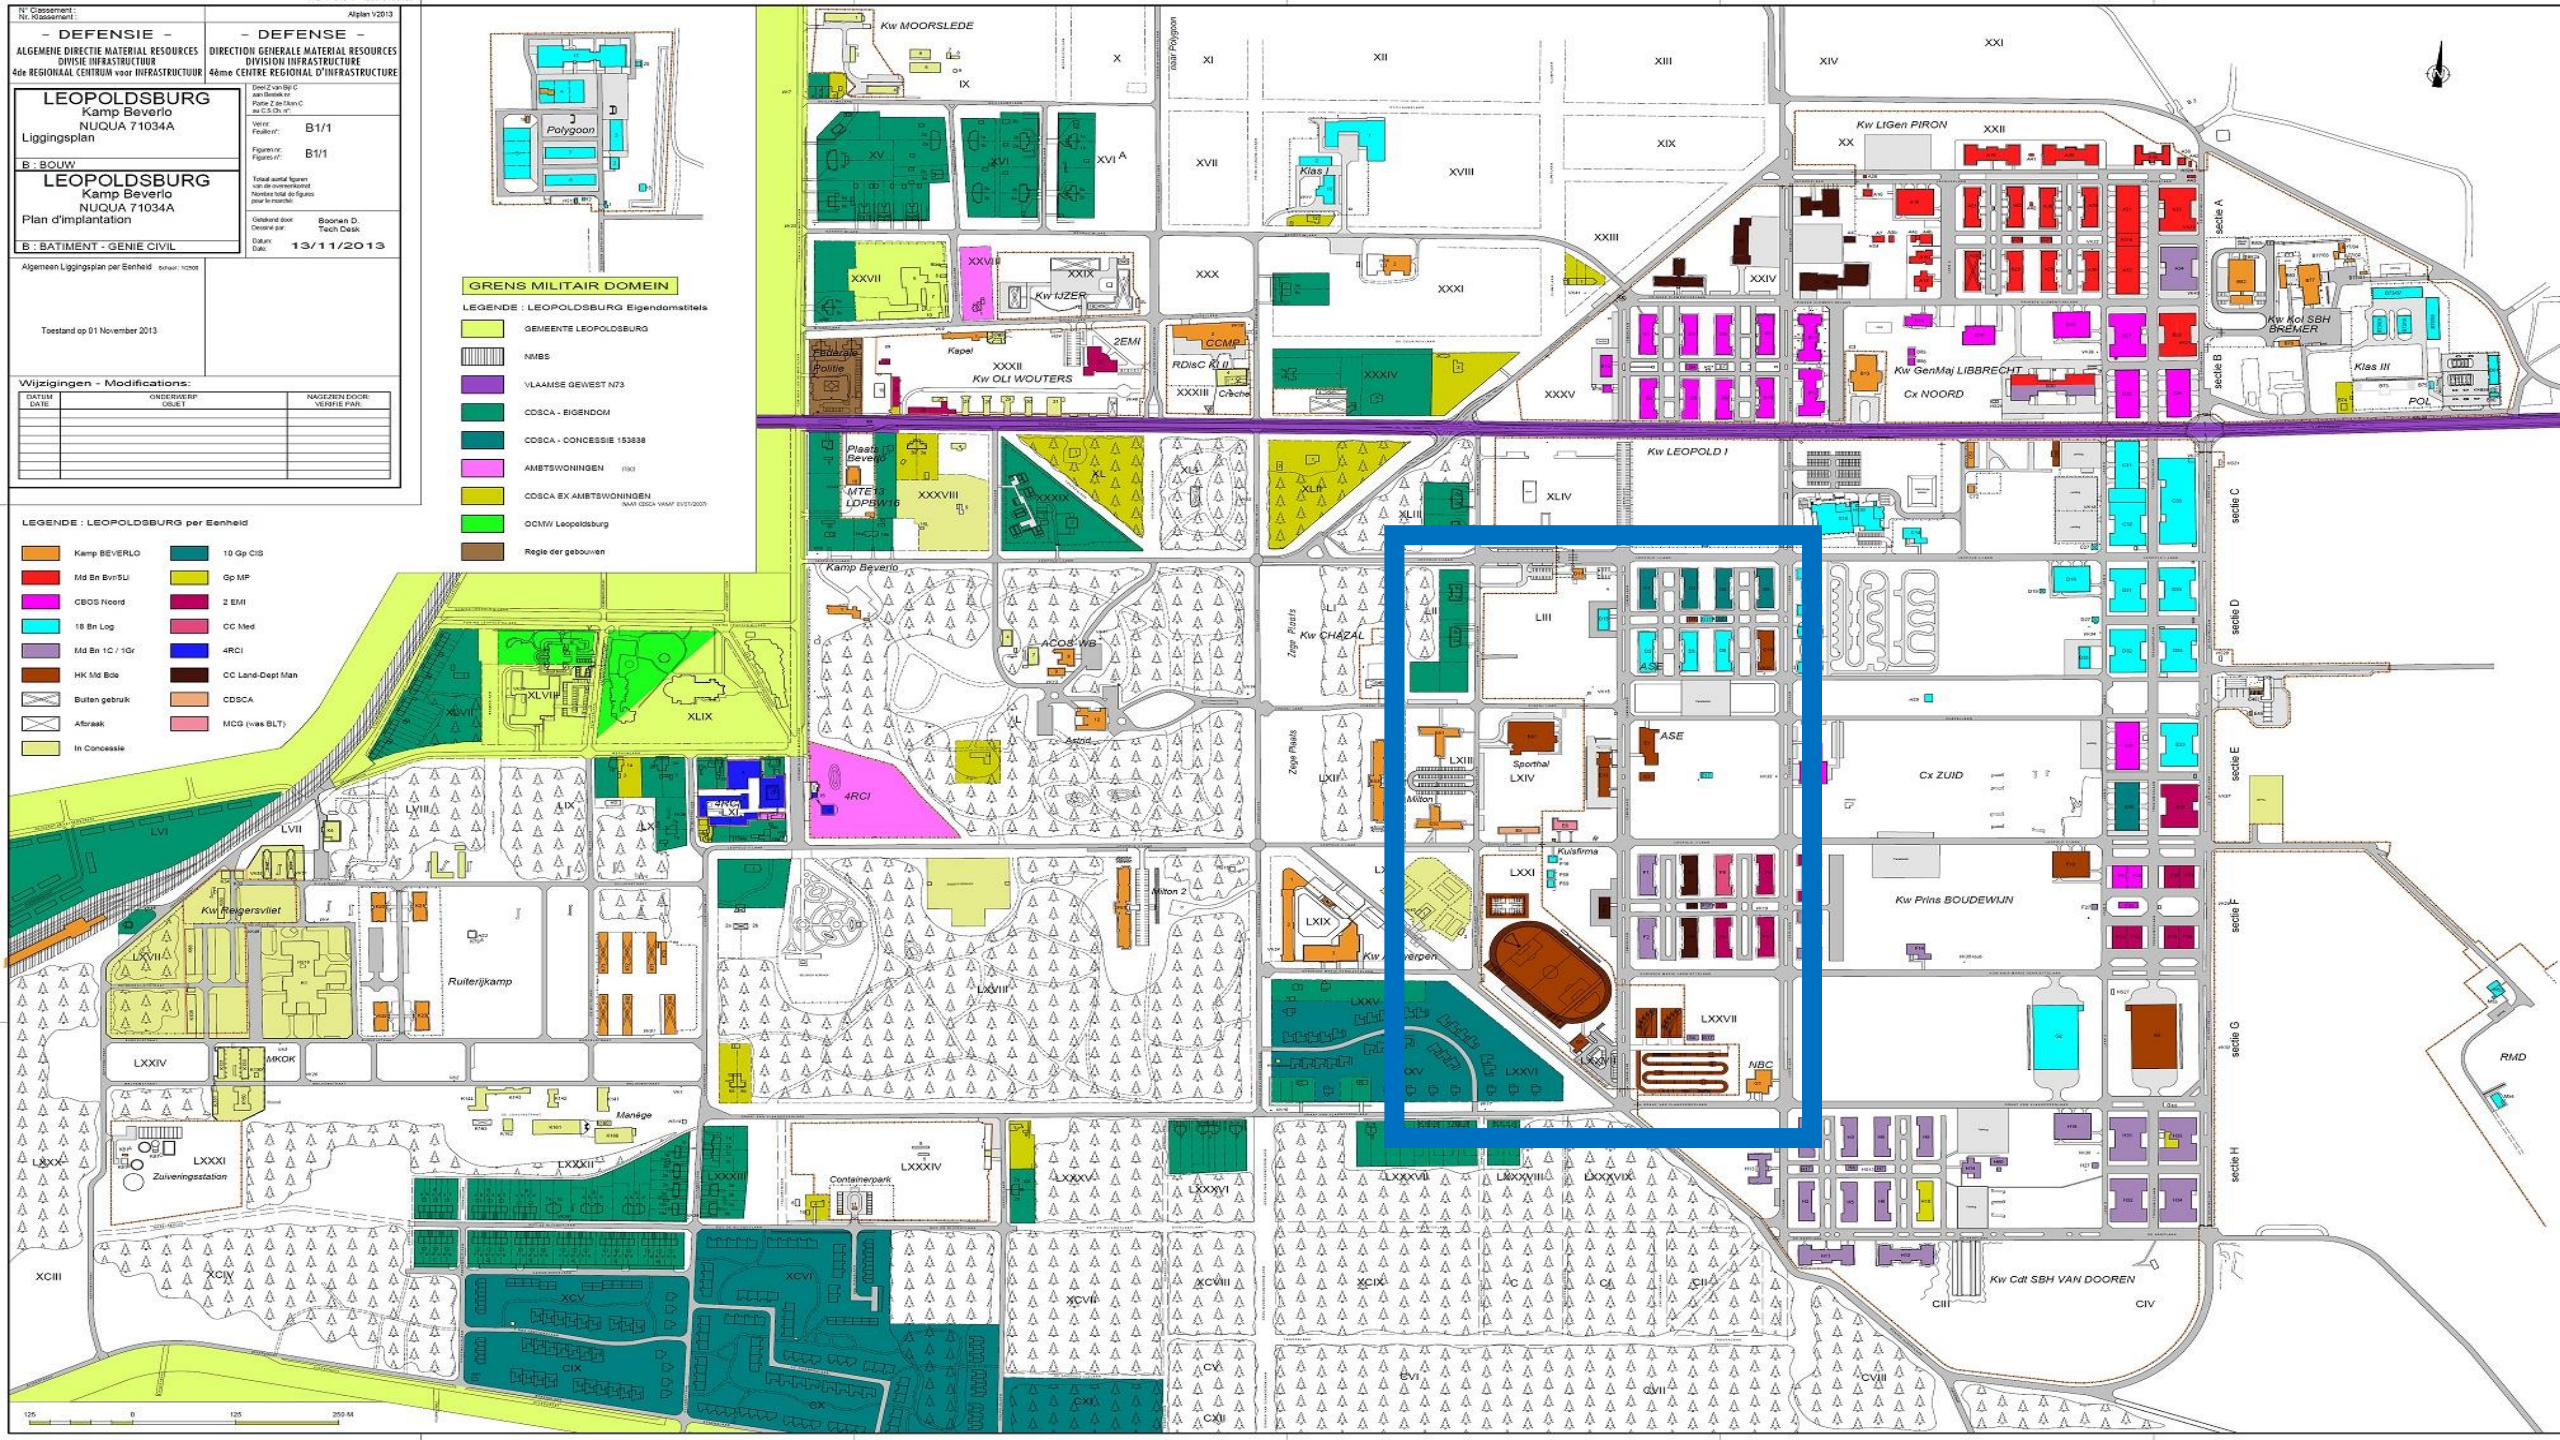

LEOPOLDSBURG
 Kamp Beverlo
 NUQUA 71034A
 Liggingplan

Vers. Figuur: B1/1
 Figuur: Figuur: B1/1

LEOPOLDSBURG
 Kamp Beverlo
 NUQUA 71034A
 Plan d'implantation

B: BATIMENT - GENIE CIVIL

Algemeen Liggingplan per Eenheid

Toestand op 01 November 2013

Wijzigingen - Modifications:

DATE	OVERSICHT	NAAGZEN DOOR
DATE	OBJET	VERIFIE PAR

GRENS MILITAIR DOMEIN

LEGENDE : LEOPOLDSBURG Eigendomsstatus

- GEMEENTE LEOPOLDSBURG
- NMBS
- VLAAMSE GEWEST N73
- COSCA - EIGENDOM
- COSCA - CONCESSIE 153838
- AMTSWONINGEN
- COSCA EX AMTSWONINGEN
- OCMIV Leopoldsburg
- Regie der gebouwen

LEGENDE : LEOPOLDSBURG per Eenheid

- Kamp BEVERLO
- M3 Bn Bev5U
- CBOS Noord
- 18 Bn Log
- M3 Bn 1C / 1Gr
- HK 516 Bos
- Buiten gebruik
- Afbraak
- In Concessie
- 10 Gy CID
- Op MP
- 2 EMI
- CC Med
- 4RCI
- CC Land-Dept Man
- MCO (was BLT)

In/Out Kw Leopold I

VIP Building D1

BAR Building D3

Parking Cars (Sports)
Parking Bus (Reception)

Sports Facility's (Reception)
Showers

Sports Track

Showers
Secretariat

Mess (BBQ + Award ceremony)