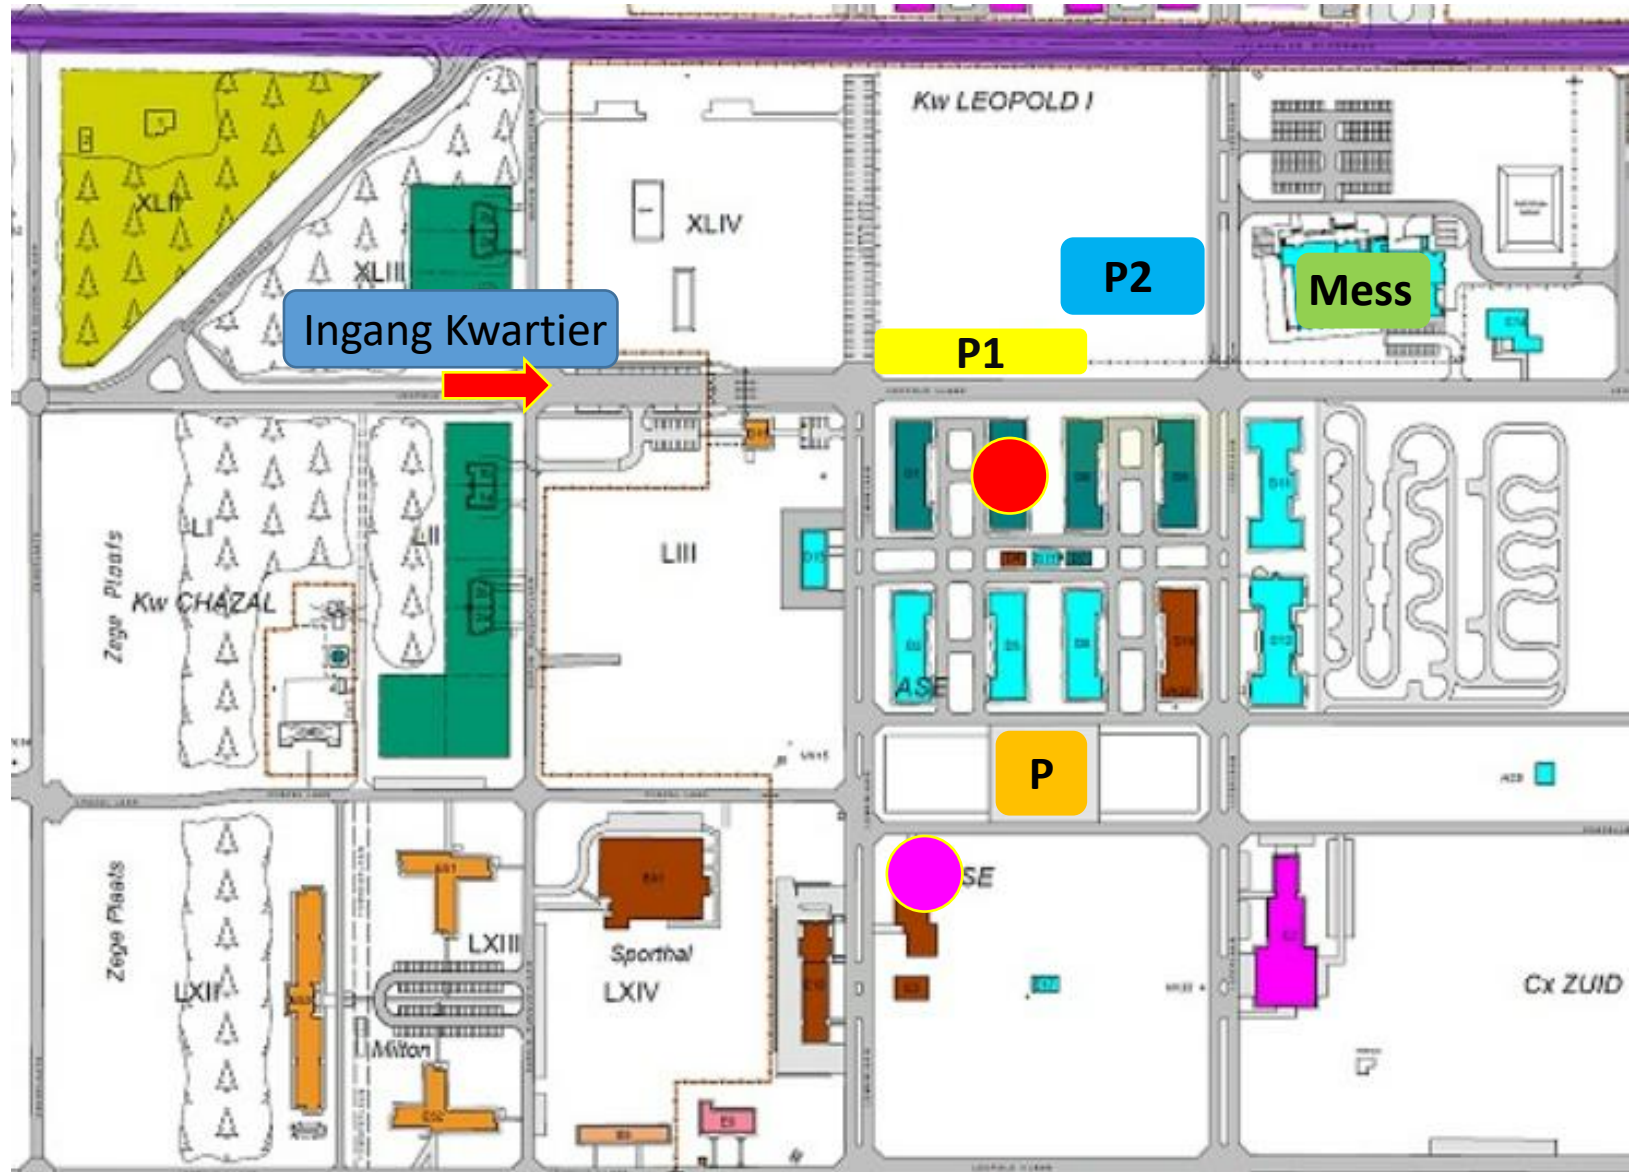

LEOPOLDSBURG

HECHTEL

P1 = VIP

P = Plechtigheid

Mess = Receptie

P2 = Parking Genodigden

● = Ontvangst VIP

● = Genodigden

Ingang Kwartier

P2

Mess

P1

P

SE